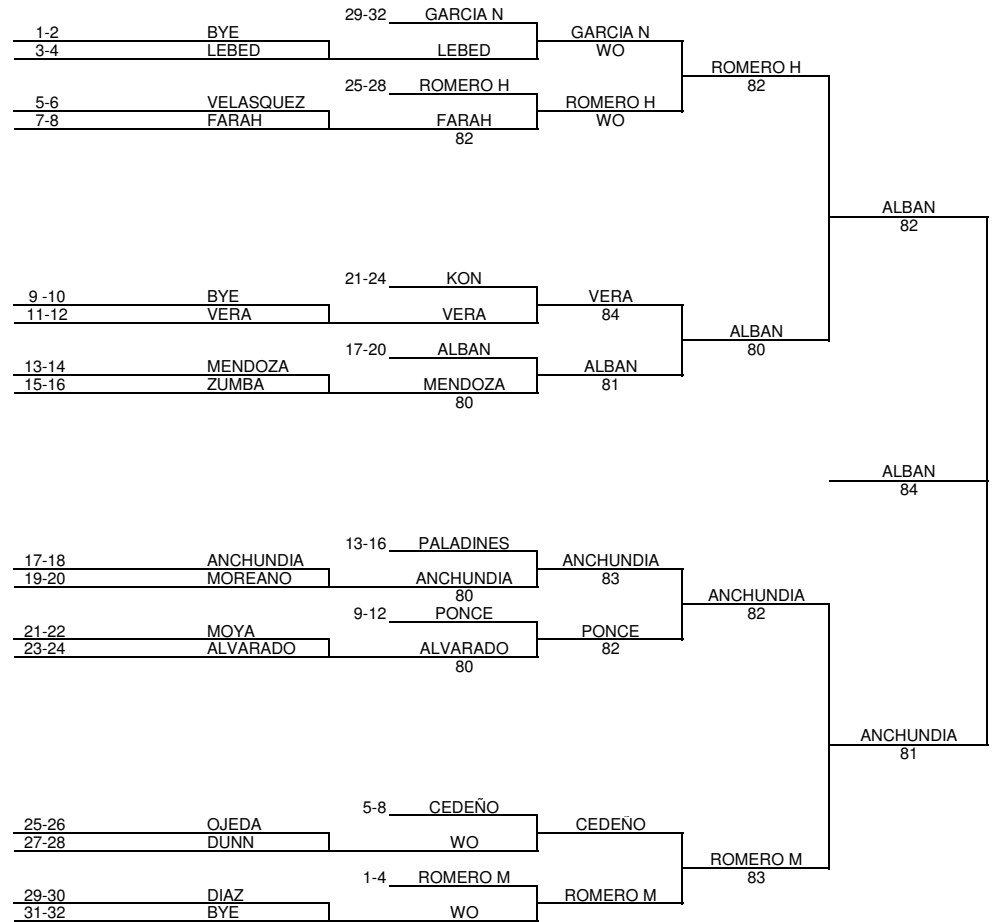

6º Etapa 12 años 2011

V Circuitio Ecuajunior

BOYS SINGLES
MAIN DRAW (24&32)

Fecha Ciudad Categorías Tourn. ID Supervisor Ecuajunior

1 - 4 DICIEMBRE Guayaquil 12 16 Y DAMAS A V Ecuajunior Juan P Gomez 085763562

St.	Rank	Seed	Family Name	First name	Nationality	2nd Round	Quarterfinals	Semifinals	Final
1	2	1	AREVALO	FLAVIO	PALM				
2			BYE			AREVALO			
3	19		LEBED	SERGIO	GTCA		AREVALO		
4	11		ROMERO	MANUEL	PALM	ROMERO	60 61		
5			VELASQUEZ	BORIS	RIO		AREVALO		
6	26		CEDEÑO	ERICK	UTC	CEDEÑO	61 63		
7	14		MENDOZA	OSCAR	STT	MENDOZA	76(4) 63		
8	8	7	FARAH	EMILE	GTCA	MENDOZA	63 64		
9	4	3	SALDIVIAS	BRUNO	GTCA			AREVALO	
10			BYE			SALDIVIAS		61 62	
11	37		PONCE	YORDI	UTC		SALDIVIAS		
12	26		VERA	JOSE	GTCA	PONCE	64 26 10-7		
13			ROJAS	JORGE LUIS	CNT		ROJAS		
14	18		MENDOZA	JOSE	GTCA	ROJAS	63 26 10-1		
15			ZUMBA	NICOLAS	MACH		ROJAS		
16	7	6	PALADINES	JORJAY	UTC	PALADINES	62 63		
17	6	5	ALBAN	RICARDO	GTCA			AREVALO	
18	12		ANCHUNDIA	MATHEW	QUEV	ALBAN	26 61 10-6		
19	39		MOREANO	RAUL	CNT		GARCIA		
20	14		GARCIA	STEEVEN	UTC	GARCIA	WO		
21	60		MOYA	JOSE	CNT		GARCIA		
22	17		KON	ALESSANDRC	PORT	KON	WO		
23			ALVARADO	ADRIAN	RIO		CAMPI		
24	4	4	CAMPI	GUSTAVO	QUEV	CAMPI	76(2) 60		
25	*	8	MARCH	CAYETANO	LOVO			IZURIETA	
26			OJEDA	CARLOS	CTCC	MARCH	WO		
27	10		ROMERO	HECTOR	ESPA	MARCH	61 61		
28	46		DUNN	NICOLAS		ROMERO	WO		
29	46		GARCIA	NICOLAS	COLI		IZURIETA		
30	20		DIAZ	ANGEL	UTC	GARCIA	WO		
31			BYE			IZURIETA		60 60	
32	3	2	IZURIETA	CARLO	GTCA				

Winner: AREVALO
26 63 10-3

BACK DRAW

...ite ayudamos a lograrlo!

Acc. Ranking	#	Seeded players	#	Lucky Losers	Replacing	Draw date/time:
Rkg Date	1	AREVALO	1			Last Accepted player
Top DA	2	IZURIETA	2			
Last DA	3	SALDIVIAS	3			Player representatives
	4	CAMPI	4			
Seed ranking	5	ALBAN	5			
Rkg Date	6	PALADINES	6			ITF Referee's signature
Top seed	7	FARAH	7			
Last seed	8	MARCH	8			Juan P Gomez 085763562