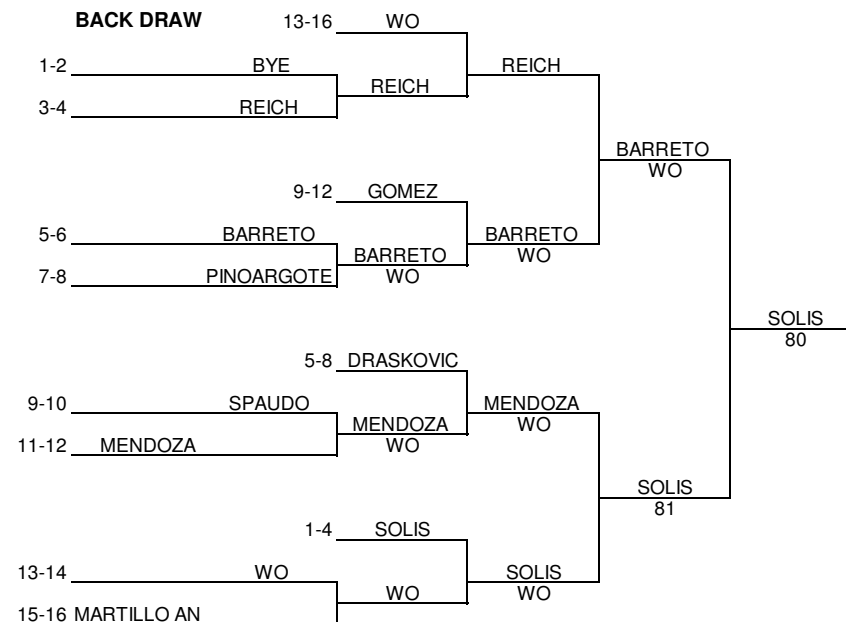

5º Etapa 14 años 2008

Circuitio Ecuajunior

GIRLS SINGLES

MAIN DRAW (16)

Fecha: 31 Jul - 3 Ago 08 Ciudad: Guayaquil Categoría: 14 años Tourn. ID: II Ecuajunior Supervisor Ecuajunior: Jhonny Suarez 099310951

St.	Rank	Seed	Family Name	First name	Nationality	2nd Round	Semifinals	Final	Winner
1	1	1	SOLIS	M. BELEN	MIRA				
2			BYE				SOLIS		
3	12		CHIPE	DANIELA	MIRA	CHIPE 63 63			
4	19		REICH	ANNIE	GTCA	CHIPE 63 60			
5	*	4	MERKER	TALY	GTCA		MERKER 60 61		
6	15		BARRETO	MICHELLE	MIRA		MERKER 60 60		
7	4		DRASKOVIC	ILLINKA	GTCC		MERKER WO		
8			PINOARGOTE	AMELIA	GTCA		DRASKOVIC WO		
9			GOMEZ	RAFAELA	GTCA		MERKER 61 64		
10			SPAUDO	LUCCIANA	MIRA	GOMEZ 61 60			
11	6		MENDOZA	VALERIA	MIRA		BUSTAMENTE 62 60		
12	*	3	BUSTAMENTE	LUCIA	GTCA		BUSTAMENTE 63 64		
13	5		USCOCOVIC	NICOLETTE	BAHI		BARRAGAN 64 64		
14	11		MARTILLO	ARLIN	MIRA		WO		
15	13		MARTILLO	ANIARIANA	MIRA		BARRAGAN WO		
16	2	2	BARRAGAN	M. ISABEL	GTCC		BARRAGAN WO		

...ite ayudamos a lograrlo!