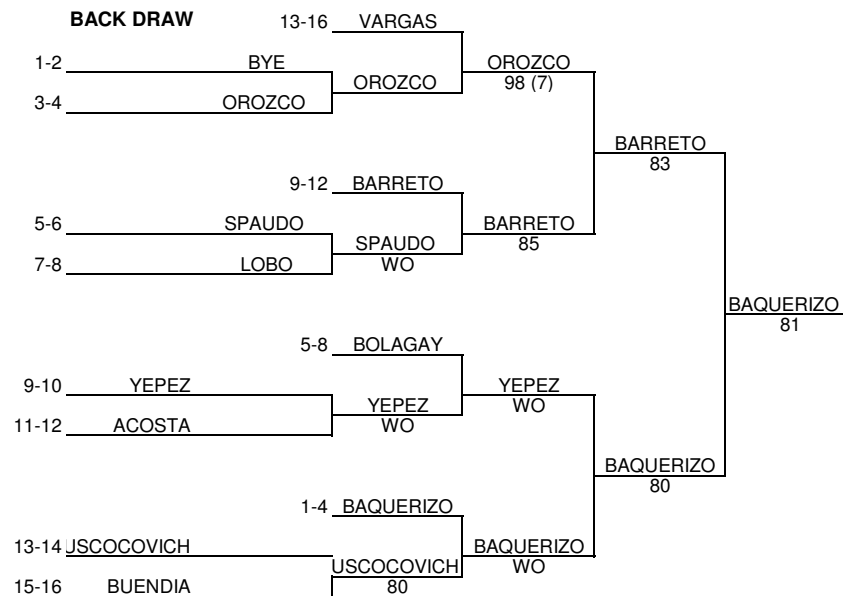

4º Etapa 12 años 2008

Circuito Ecuajunior

GIRLS SINGLES

MAIN DRAW (16)

Fecha	Ciudad	Categoría	Tourn. ID	Supervisor Ecuajunior
4 - 7 SEP 08	Guayaquil	12	II Ecuajunior	Juan P Gomez 085763562

St.	Rank	Seed	Family Name	First name	Nationality	2nd Round	Semifinals	Final	Winner
1	1	1	TREYES	JOSELYN	LCCC				
2			BYE						
3			BAQUERIZO	RAFAELA	NAC				
4	16		OROZCO	ARIANA	CHIM	BAQUERIZO 60 60			
5	4	4	VALVERDE	DIANA	AGUE				
6	15		SPAUDO	LUCCIANA	LCCC	VALVERDE 60 61			
7	16		LOBO	NICOLE	GTCC				
8	12		BOLAGAY	ROMINA	MIRA	BOLAGAY WO			
9	5		YEPEZ	CAROLINA	CNT				
10	9		BARRETO	MICHELLE	MIRA	BARRETO 63 61			
11	12		ACOSTA	M. BELEN	ALBA				
12	3	3	PLAZA	M. GABRIELA	GTCC	PLAZA WO			
13	10		USCOCOVICH	LUISA	CN				
14	12		VARGAS	ALEJANDRA	LCCC	VARGAS 75 64			
15			BUENDIA	IVANNA	GTCC				
16	2	2	PINOARGOTE	AMELIA	GTCA	PINOARGOTE 61 61			

...ite ayudamos a lograrlo!

Acc. Ranking	#	Seeded players	#	Lucky Losers	Replacing	Draw date/time:
Rkg Date	1	TREYES	1			Last Accepted player
Top DA	2	PINOARGOTE	2			Player representatives
Last DA	3	PLAZA	3			
	4	VALVERDE	4			
			5			
Seed ranking			6			ITF Referee's signature
Rkg Date			7			Juan P Gomez 085763562
Top seed			8			
Last seed						