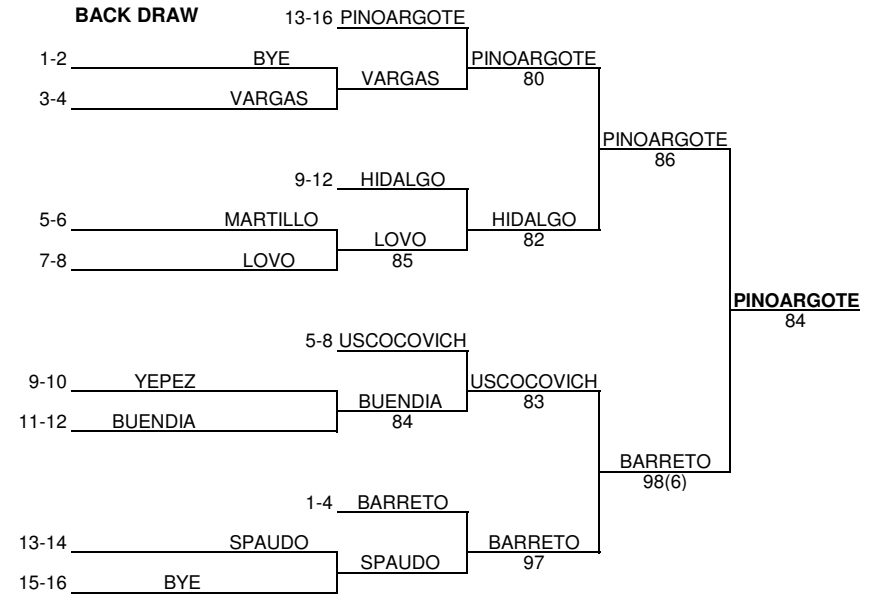

5º Etapa 12 AÑOS 2008

Circuito Ecuajunior

GIRLS SINGLES
MAIN DRAW (16)

Fecha	Ciudad	Categoría	Tourn. ID	Supervisor Ecuajunior
2 - 5 Oct. 08	Guayaquil	12 y 16	II Ecuajunior	Jimmy Pinoargote 091369766

St.	Rank	Seed	Family Name	First name	Nationality	2nd Round	Semifinals	Final	Winner
1	1	1	TREYES	JOSELYN	LCCC				
2			BYE						
3	6		BARRETO	MICHELLE	MIRA				
4	9		VARGAS	ALEJANDRA	LCCC	BARRETO 62 46 62			
5	3	3	PLAZA	M. GABRIELA	GTCC				
6	13		MARTILLO	ARLYN	CNG	PLAZA 60 64			
7	15		USCOCOVICH	LUISA	CNG				
8	19		LOVO	NICOLE	GTCC	USCOCOVICH 62 60			
9	5		YEPEZ	M. CAROLINA					
10	14		HIDALGO	M. CRISTINA	GTCC	HIDALGO wo			
11	18		BUENDIA	IVANNA	GTCC				
12	4	4	VALVERDE	DIANA	AGUE	VALVERDE 60 60			
13	10		BAQUERIZO	RAFAELA	CNG				
14	11		SPAUDO	LUCCIANA	LCCC	BAQUERIZO 60 60			
15			BYE						
16	2	2	PINOARGOTE	AMELIA	GTCA				

...ite ayudamos a lograrlo!

Acc. Ranking	#	Seeded players	#	Lucky Losers	Replacing	Draw date/time:
Rkg Date	1	TREYES	1			Last Accepted player
Top DA	2	PINOARGOTE	2			Player representatives
Last DA	3	PLAZA	3			
	4	VALVERDE	4			
			5			
Seed ranking			6			ITF Referee's signature
Rkg Date			7			Jimmy Pinoargote 091369766
Top seed			8			
Last seed						